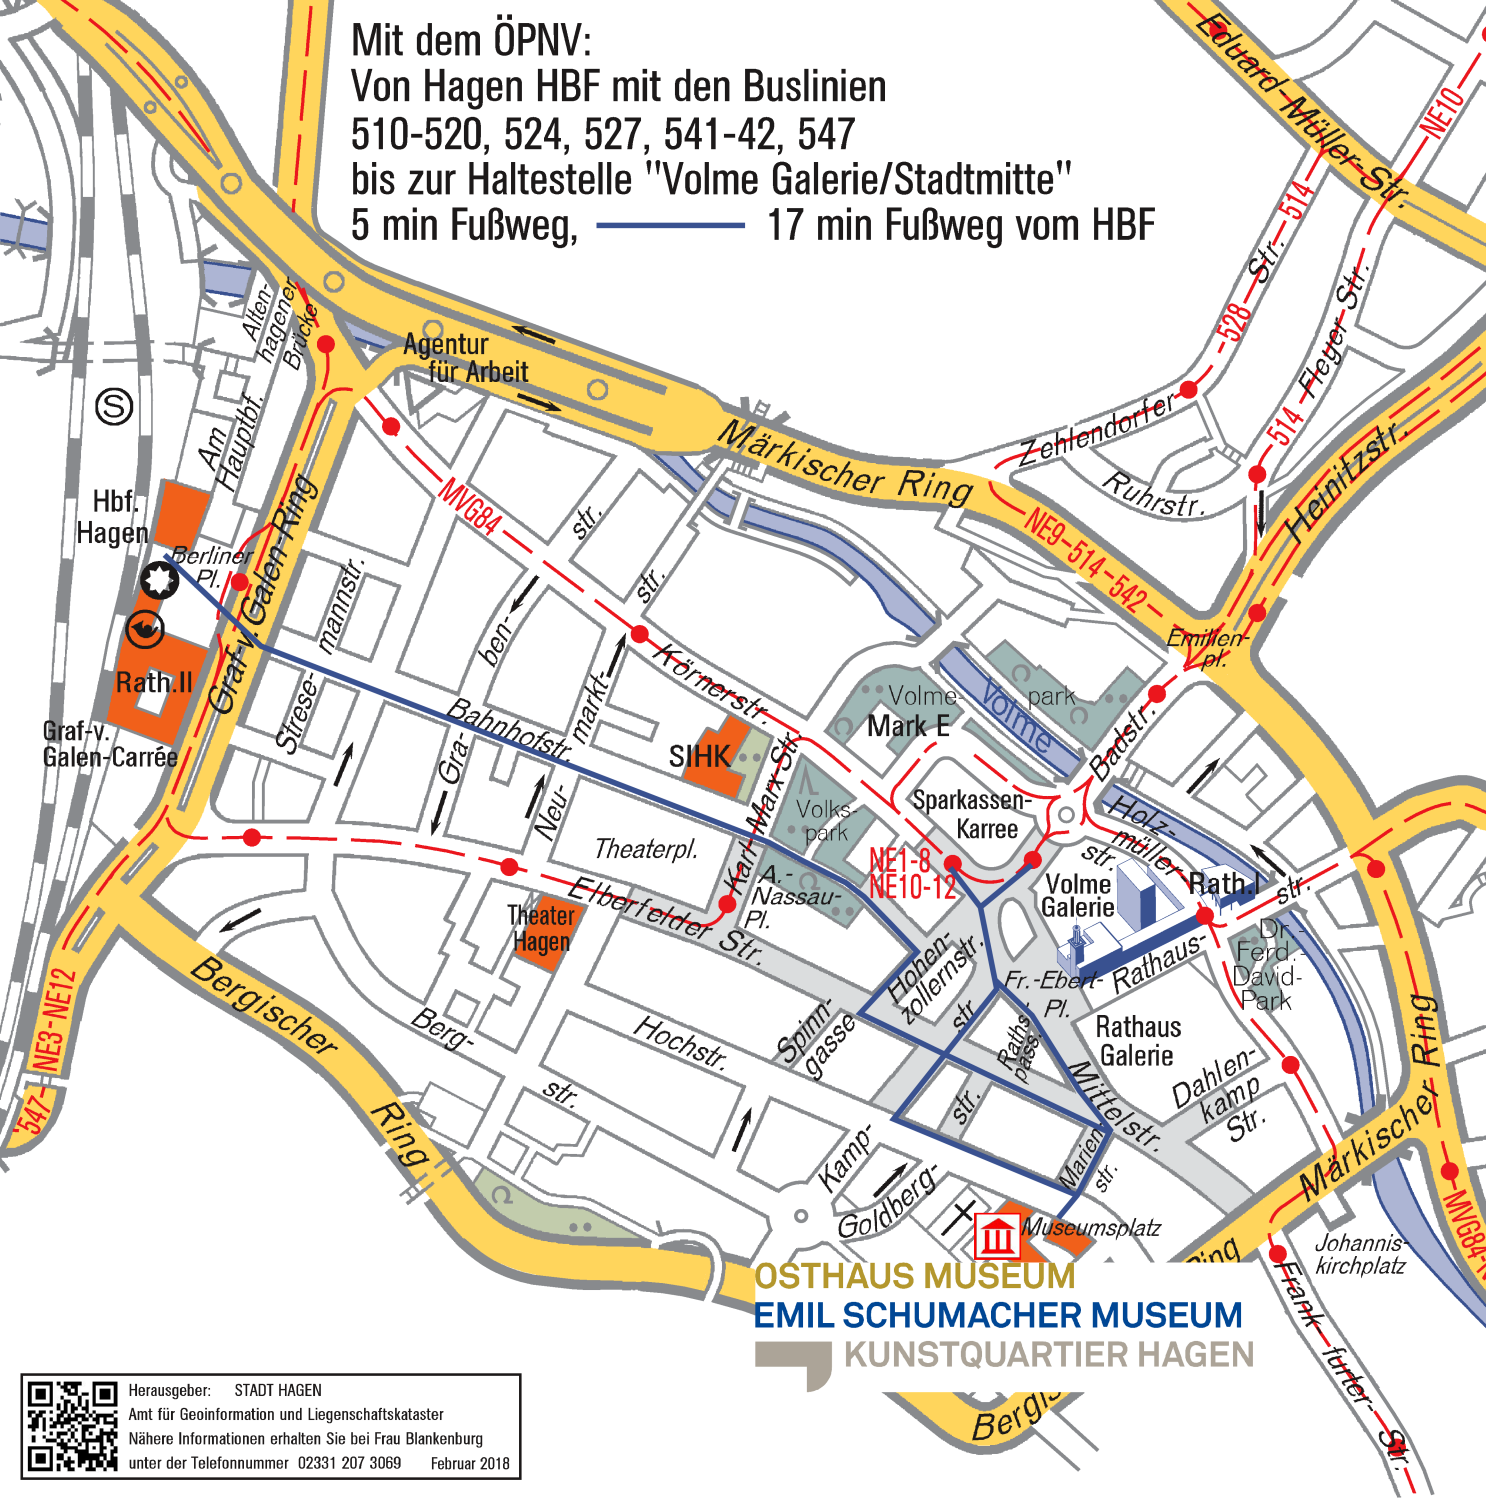

Mit dem ÖPNV:  
Von Hagen HBF mit den Buslinien  
510-520, 524, 527, 541-42, 547  
bis zur Haltestelle "Volme Galerie/Stadtmittte"  
5 min Fußweg, — 17 min Fußweg vom HBF

Herausgeber: STADT HAGEN  
Amt für Geoinformation und Liegenschaftskataster  
Nähere Informationen erhalten Sie bei Frau Blankenburg  
unter der Telefonnummer 02331 207 3069 Februar 2018

**OSTHAUS MUSEUM**  
**EMIL SCHUMACHER MUSEUM**  
KUNSTQUARTIER HAGEN